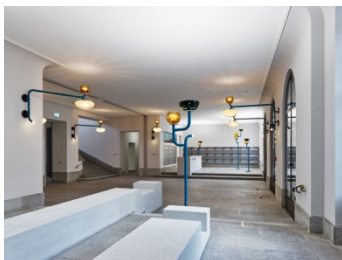

Kunst Museum Winterthur | Reinhart am Stadtgarten  
Eingang Stadtseite

Foto: Georg Aerni

Kunst Museum Winterthur | Reinhart am Stadtgarten  
Eingang Parkseite

Foto: Georg Aerni

Kunst Museum Winterthur | Reinhart am Stadtgarten  
Foyer, mit Lampenskulpturen von Koenraad Dedobbeleer

# Kunst Museum Winterthur

Reinhart am Stadtgarten

Kunst Museum Winterthur | Reinhart am Stadtgarten  
Foyer, mit Lampenskulpturen von Koenraad Dedobbeleer

Foto: Georg Aerni

Kunst Museum Winterthur | Reinhart am Stadtgarten  
Neue Lichtanlage in den Sammlungsräumen